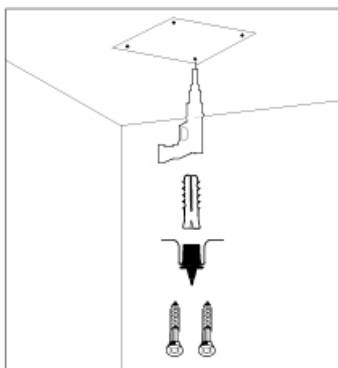

SK Návod na použitie zavesovacieho príslušenstva Solight WO901

Skontrolujte, či balenie obsahuje nasledujúce komponenty

1. Závěsné lanko, 4ks
2. Skrutky a hmoždinky, 8ks
3. Stropné konzoly, 4ks
4. Päťice na uchytenie panelu a skrutky, 4ks

V prípade, že z komponentov niektorá časť chýba, obráťte sa na svojho predajcu.

Postup montáže

Vyberte vhodné miesto na umiestnenie panelu. Určite montážne otvory pre stropné konzoly a vyvrtajte vhodným vrtákom. Na každú konzolu dva otvory. Potom pomocou dodaných hmoždínok a skrutiek pripevnite konzoly ku stropu (obrázok 1). Teraz priskrutkujte päťice k panelu pomocou dodaných skrutiek. Prestrčte lanko do druhého otvoru na päťice a druhý koniec lanka zasuňte do otvoru na konzole na stropě (obrázok 2). Zatlačením na teleskopickú pojistku môžete lanko uvoľniť a tým regulovať jeho dĺžku. Pri tomto procese dajte pozor, aby nedošlo k úplnému uvoľneniu panelu a jeho následnému poškodeniu či ujme na zdraví.

Spoločnosť Solight Holding, s.r.o. neručí za akékoľvek poškodenie majetku neodborným spôsobom montáže.

obrázek 1