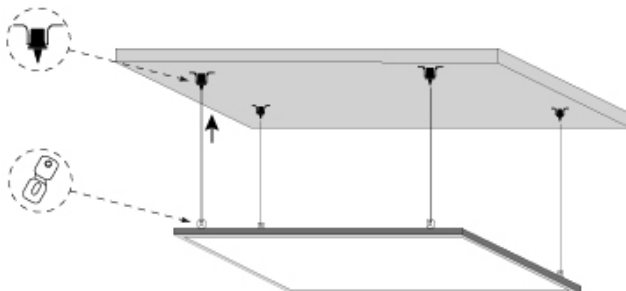

obrázek 2

Dovozce/Dovozca:
Solight Holding, s.r.o.